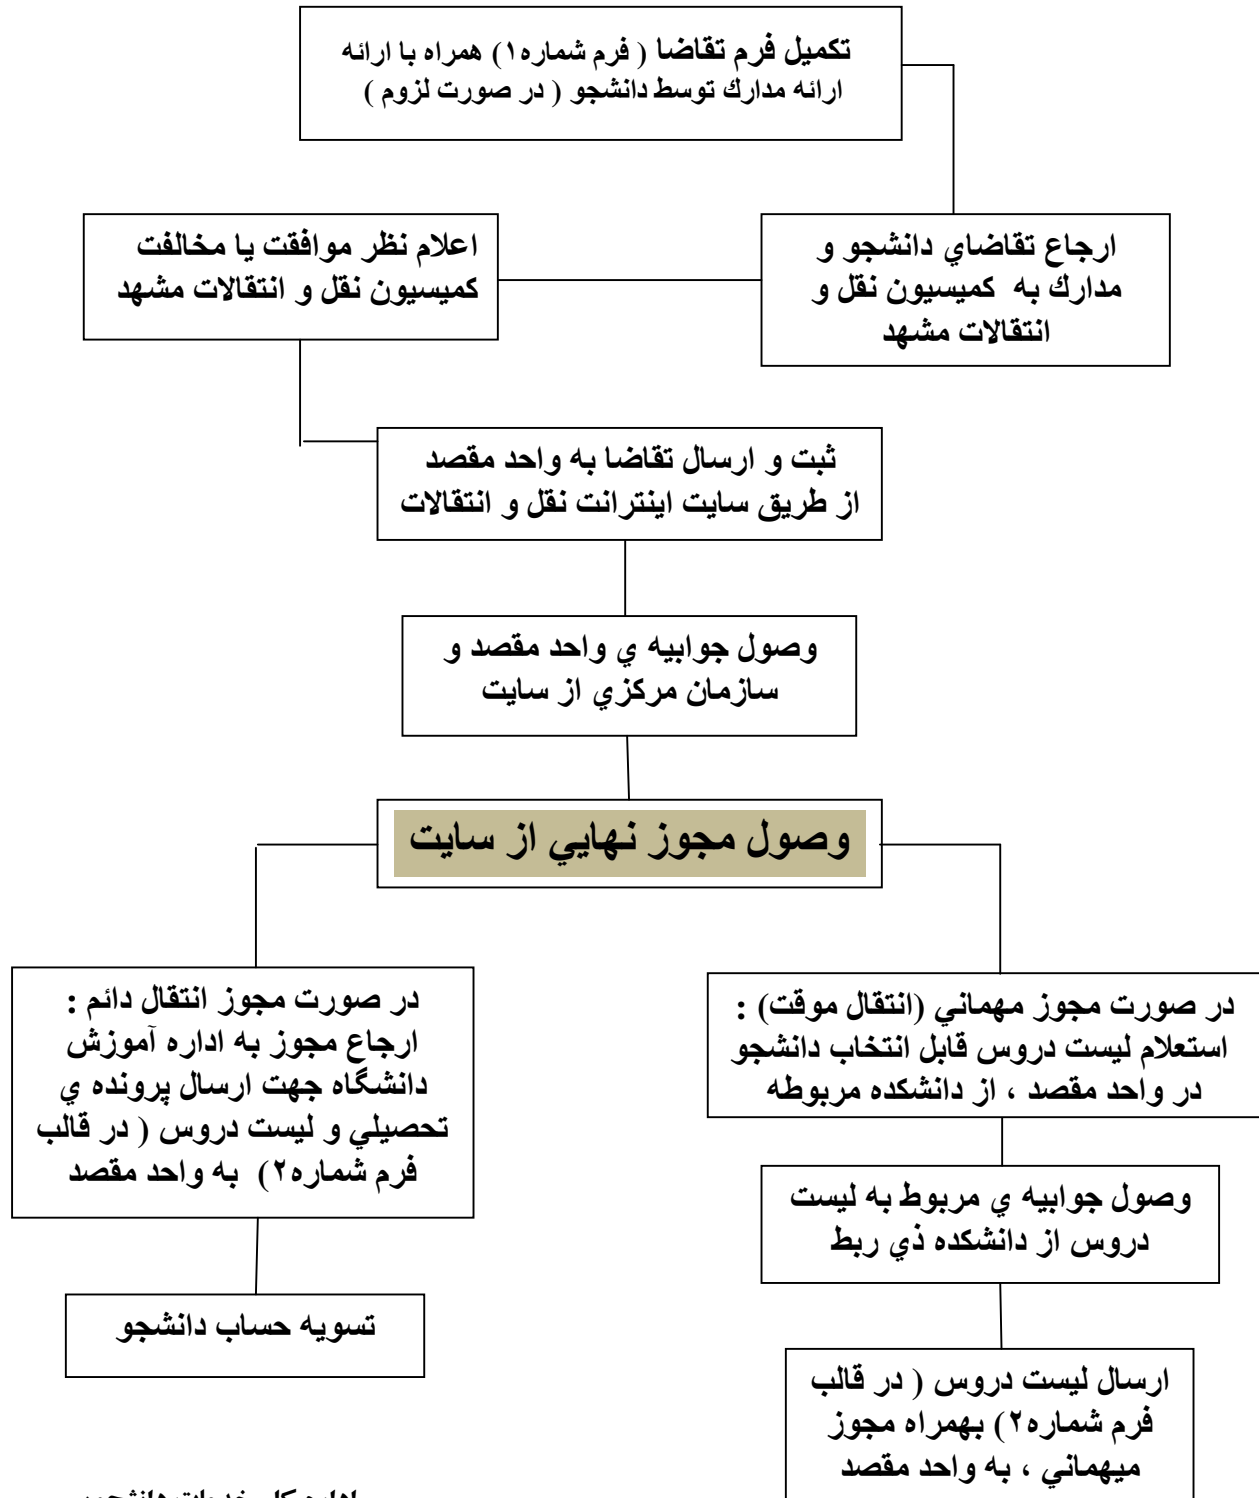

خلاصه مراحل نقل و انتقالات متقاضیان انتقال دائم یا موقت (میهمانی)

از مشهد (مبدا) به واحدهای دیگر (مقصد)

اداره کل خدمات دانشجویی

دانشگاه آزاد اسلامی مشهد - اردیبهشت ماه 1389

خلاصه مراحل نقل و انتقالات متقاضیان انتقال دائم یا موقت (میهمانی)