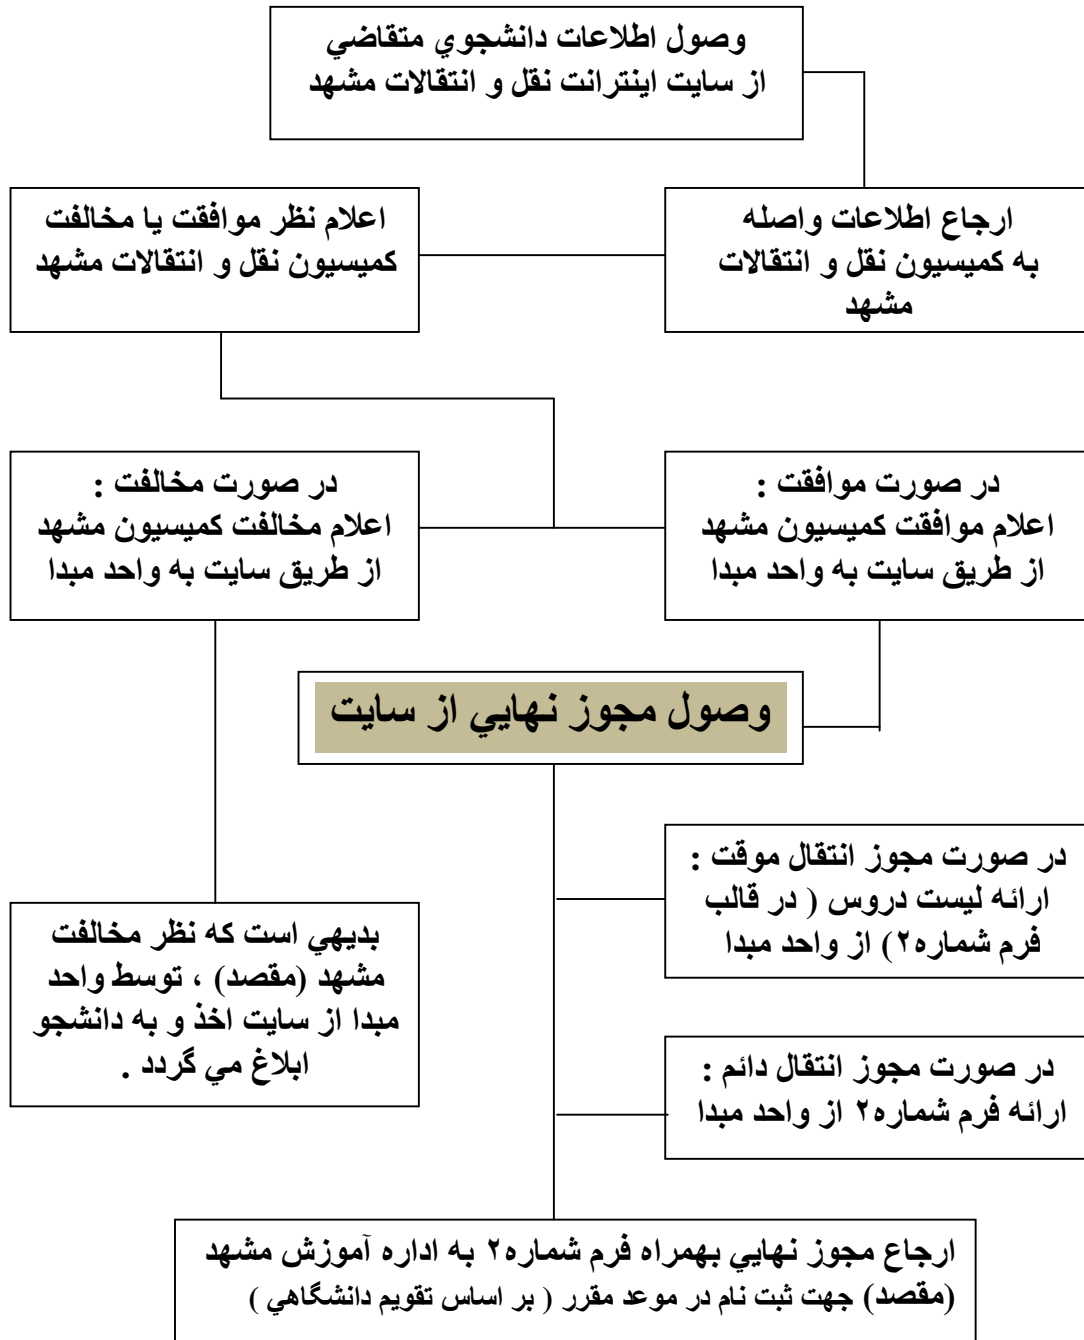

خلاصه مراحل نقل و انتقالات متقاضیان انتقال دائم یا موقت (میهمانی)

از واحدهای دیگر (مبدا) به مشهد (مقصد)

اداره کل خدمات دانشجویی

دانشگاه آزاد اسلامی مشهد - اردیبهشت ماه 1389